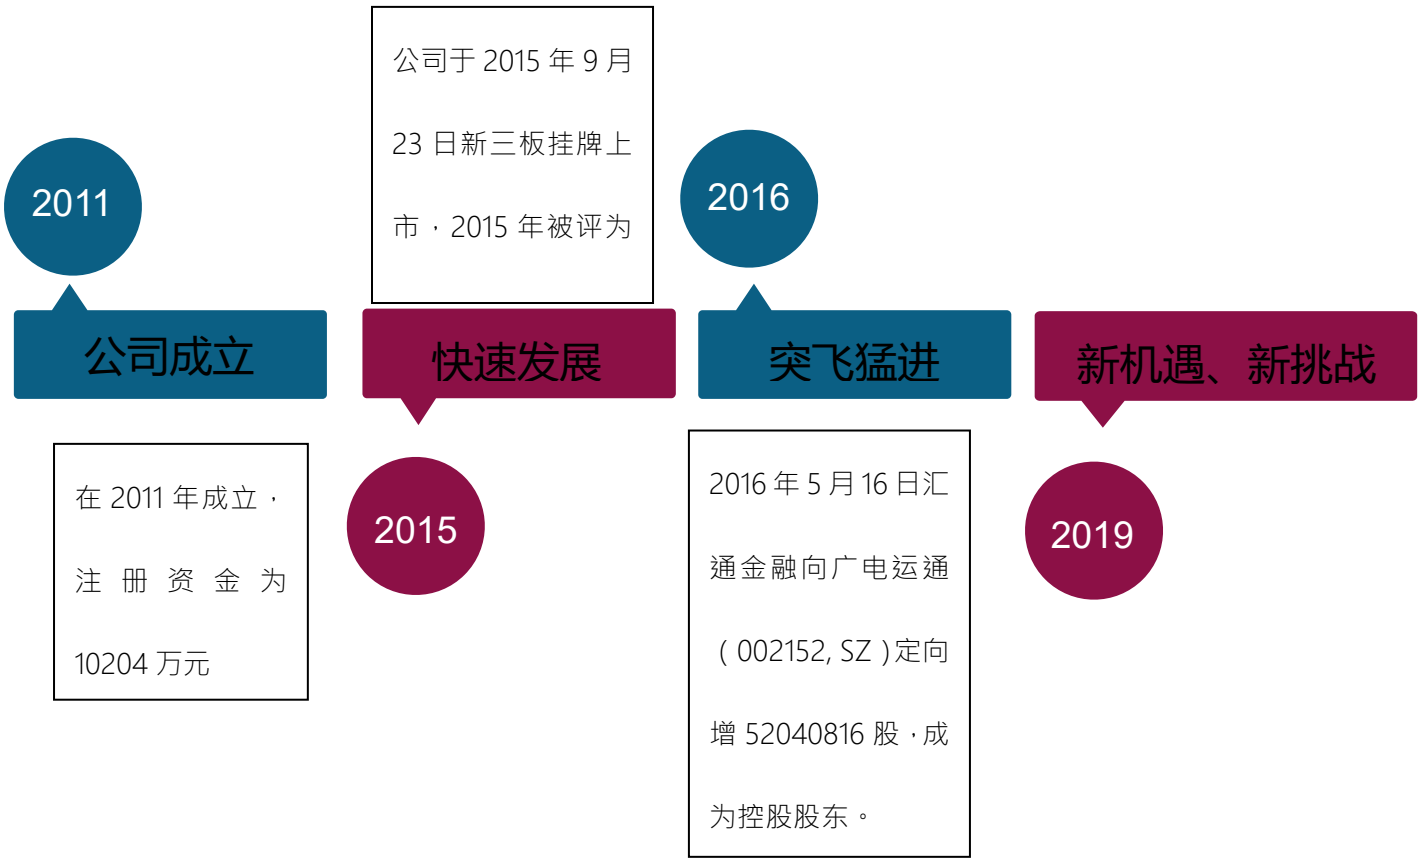

汇通金融-招聘简章

江苏汇通金融集团成立于 2011 年，注册资本 10204 万元，系江苏省苏州市昆山市花桥国际商务城招商引资重点单位。公司位于花桥国际商务城产业园区内，属于上海一小时交通圈，2015 年被评为“中国最具投资价值互联网金融企业”。公司现有员工 6000 人左右。2015 年汇通金融集团完成股份制改革，并在 9 月份正式挂牌上市，成为昆山市首家在新三板挂牌的金融服务企业，股票代码 833631。2016 年 5 月 16 日汇通金融向广电运通定向增发成为控股股东。汇通金融成为广电运通（SZ: 002152）旗下非现金金融服务平台。

一、发展历程

截止 2018 年 12 月，汇通金融在线人力 6000 人，先后运营项目 34 个，其中包含交通银行、招商银行、中国银行、浙商银行、兴业银行等大型银行系统，还包含阿里巴巴、蚂蚁金服等电商精英单位，汇通金融正在成为银行金融服务行业的领导者的路上。2018 年汇通的辉煌和你的梦想，我们一起实现！

热招岗位

适合专业：电子商务.市场营销.互联网金融.会计.文秘经管类专业及优秀学生干部。

一、招聘岗位：自然堂电商打字客服专员